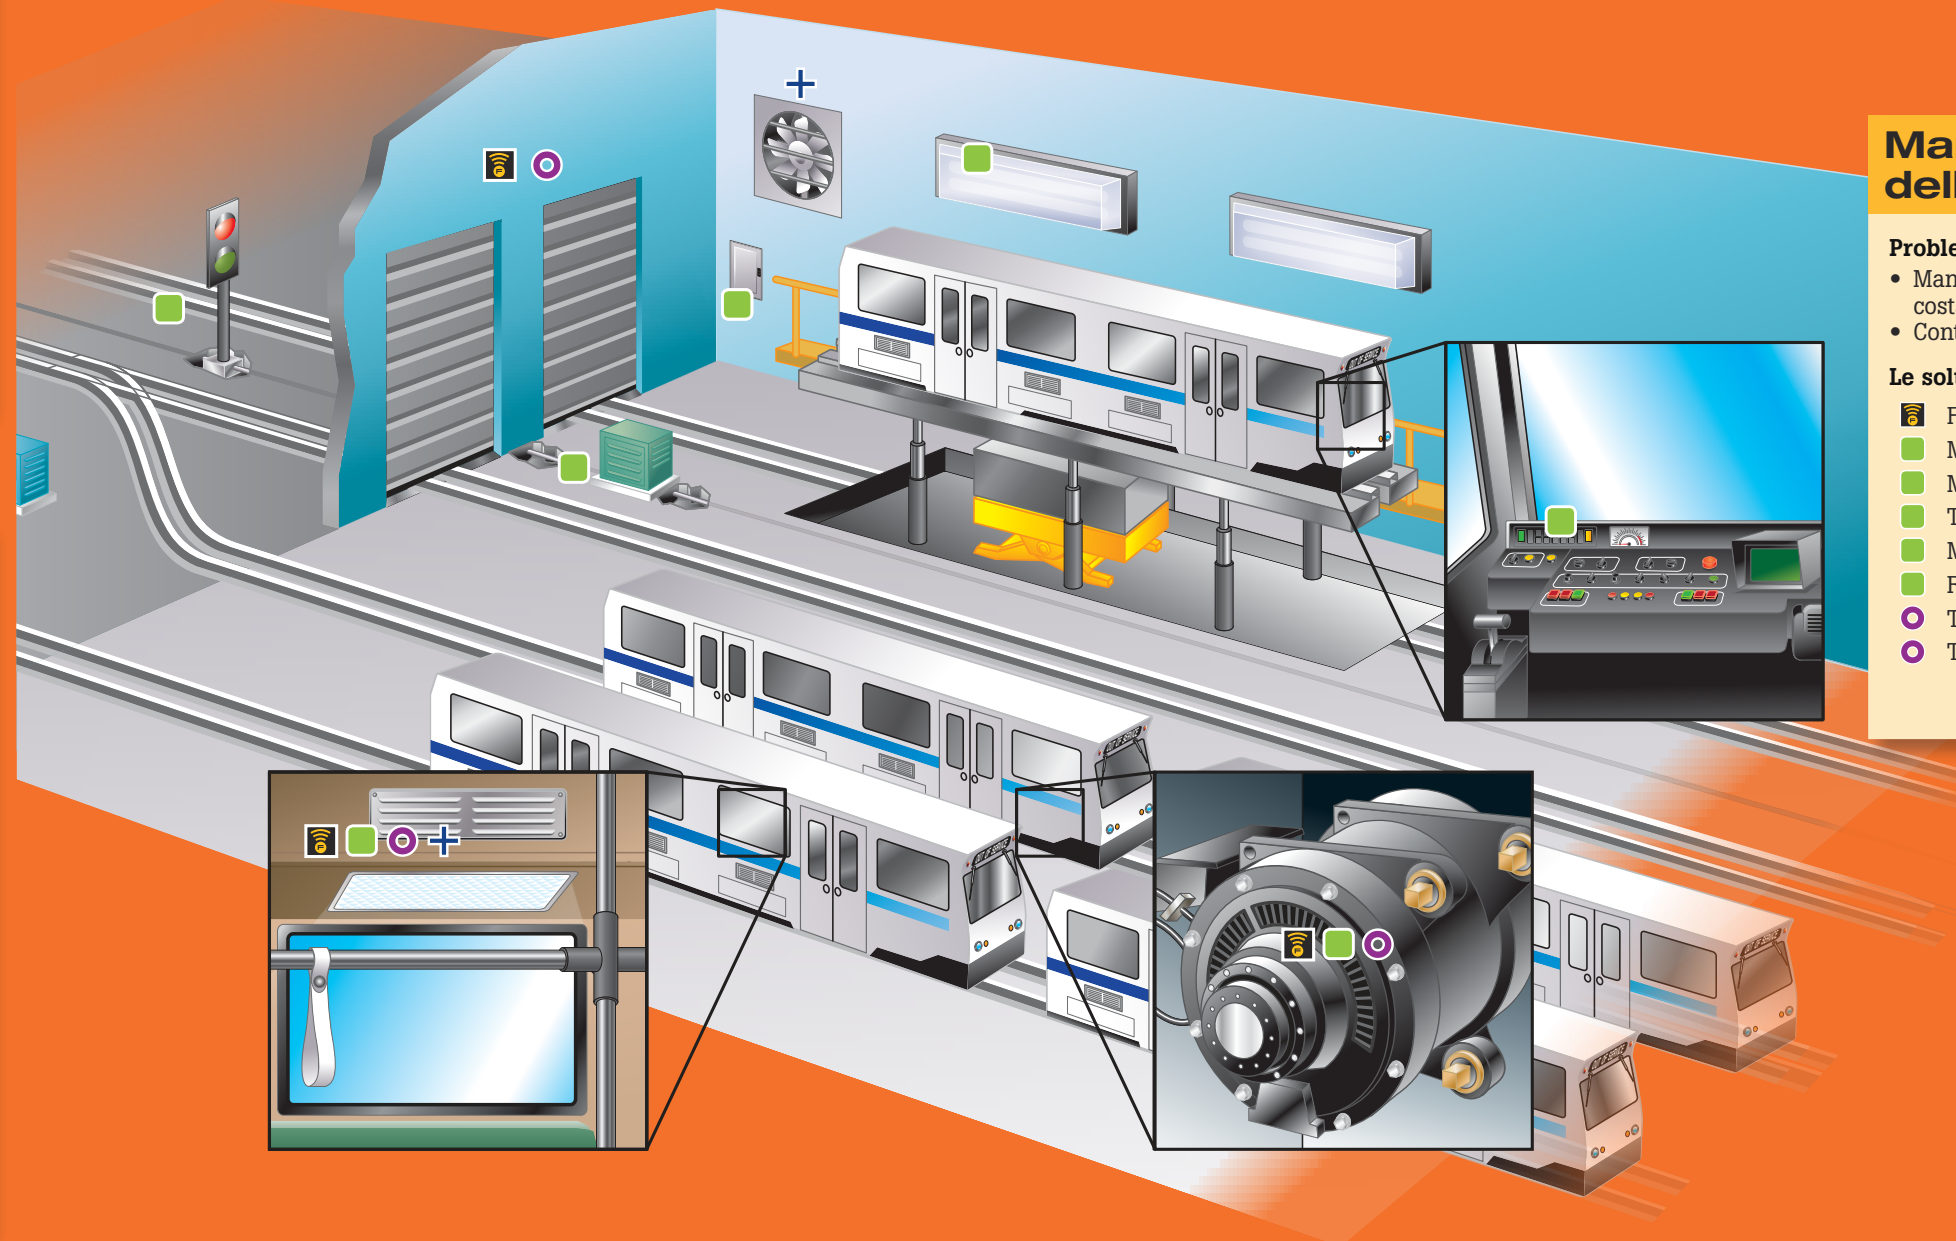

Supervisor/ Sovrintendenti

Problematiche affrontate:

- Garantire un funzionamento ininterrotto e prevedibile
- Limitare i tempi di fermo
- Sicurezza del personale e dell'ambiente
- Controllo del budget
- Pianificazione puntuale

Le soluzioni Fluke

- 📶 Fluke Connect
- 🟢 Analizzatori di rete
- 🟡 Termocamere

Manutenzione dei veicoli

Problematiche affrontate:

- Ricerca guasti per risposte e riparazioni immediate
- Tempi di sosta ridotti
- Manutenzione preventiva e predittiva

Le soluzioni Fluke

- 📶 Fluke Connect
- ⊕ Strumenti per la qualità dell'aria negli ambienti interni
- 🟢 Multimetri digitali
- 🟢 Tester per batterie
- 🟢 Multimetri a pinza
- 🟢 Multimetri per test di isolamento
- 🟢 Oscilloscopi portatili
- 🟡 Termometri ad infrarossi
- 🟡 Tester di vibrazioni

Manutenzione delle linee

Problematiche affrontate:

- Mantenimento di carichi con power quality costante
- Controllo dei tempi di fermo

Le soluzioni Fluke

- 📶 Fluke Connect
- 🟢 Multimetri per test di isolamento
- 🟢 Multimetri digitali
- 🟢 Tester di terra
- 🟢 Multimetri a pinza
- 🟢 Registratori di rete
- 🟡 Termometri ad infrarossi
- 🟡 Termocamere

Lo schema non intende fornire una rappresentazione esatta. I componenti dello schema non sono in scala e sono rappresentati solo per scopo illustrativo.

Soluzioni Fluke per trasporto ferroviario

Fluke Propone una linea completa di soluzioni per il settore dei trasporti per soddisfare qualsiasi esigenza. Visitate www.fluke.com per informazioni dettagliate su questi prodotti.

Strumenti per test elettrici:								Strumenti per analisi a infrarossi e delle vibrazioni				Strumenti per la qualità dell'aria	Software
Analizzatori di rete	Oscilloscopi portatili	Registratori di rete	Multimetri a pinza	Multimetri per test di isolamento	Tester di terra	Tester per batterie	Multimetri digitali	Esperto in termocamere professionali	Termocamere professionali	Termometri ad infrarossi	Misuratori di vibrazioni	Strumenti per la qualità dell'aria negli ambienti interni	Software di manutenzione
 430 Serie II	 190 Serie II	 1738	 376 FC	 1587 FC	 Kit 1625-2	 BT521	 a3001 289	 TiX560	 Ti400	 568	 805 FC	 971	 Fluke Connect®